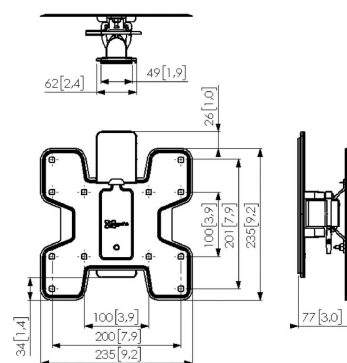

<b>Giro</b>	60
<b>Inclinación</b>	10
<b>Color</b>	Negro
<b>Garantía</b>	5 años
<b>Distancia mínima a la pared (mm)</b>	77
<b>Tamaño mínimo (inch)</b>	19"
<b>Tamaño máximo (inch)</b>	43"
<b>Peso máximo (kg)</b>	16
<b>Plantilla para taladrar (mm)</b>	Min. 100x100 / Max. 200x200