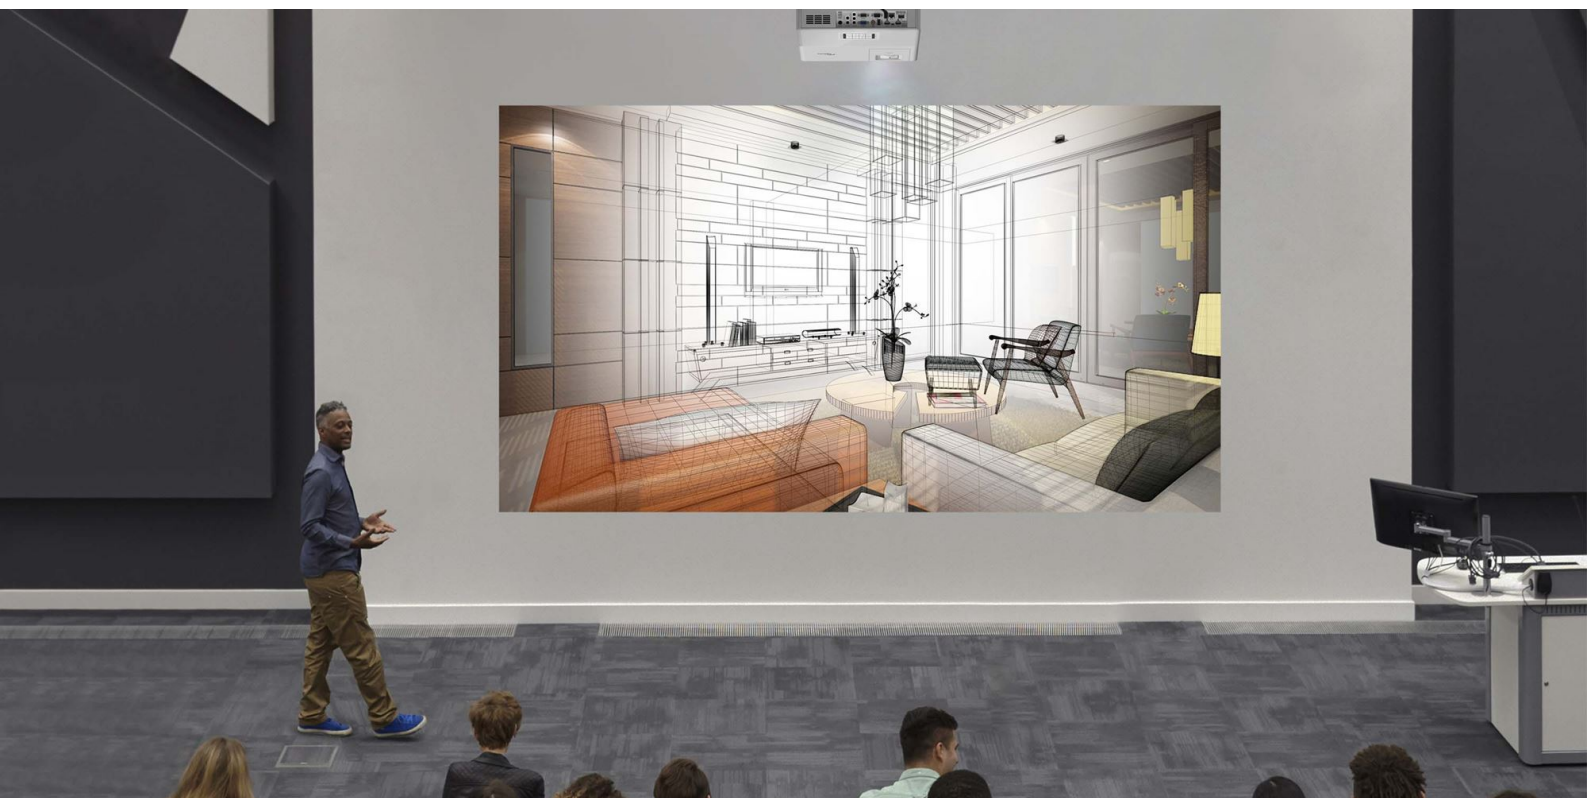

## ZH507+

Proyector láser DuraCore de alta luminosidad

- **Proyector láser DuraCore Full HD 1080p - 5500 lúmenes**
- **Versátil - Zoom de 1.6x, lens shift vertical y modo de portrait**
- **Puerto USB compatible con dongles Wifi - Compatible con CreativeCast Pro y Optoma Management Suite Cloud**
- **Control total - Comandos Crestron, Extron, AMX, PJ-Link y Telnet LAN**

El proyector ZH507+ ofrece verdadera comodidad gracias a su bajo mantenimiento y su tecnología láser de mayor duración en un chasis pequeño y liviano. También cuenta con 5500 lúmenes.